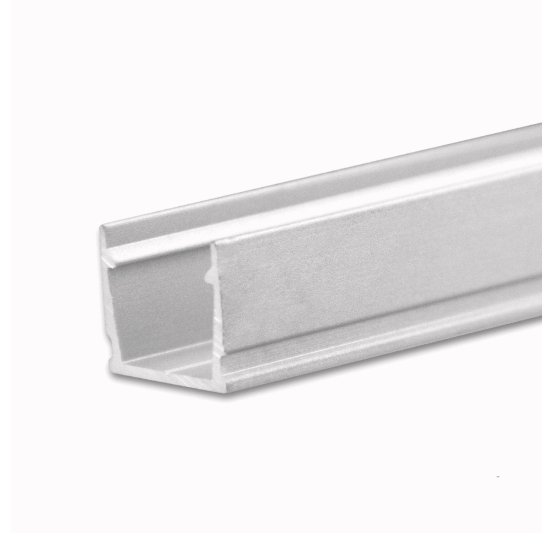

## LED Aufbauprofil SURF10 Aluminium eloxiert, 300cm

**Artikelnummer:** 115555  
**EAN:** 9009377143502

### Produktspezifikation:

**Schutzart:** IP20  
**Umgebungstemperatur:** 0°C - 40°C  
**Gehäusefarbe:** silber eloxiert  
**Gehäusematerial:** Aluminium  
**Gewicht:** 282,0 g  
**Länge:** 3000,0 mm  
**Breite:** 13,4 mm  
**Höhe:** 11,5 mm  
**Garantie in Jahren:** 2