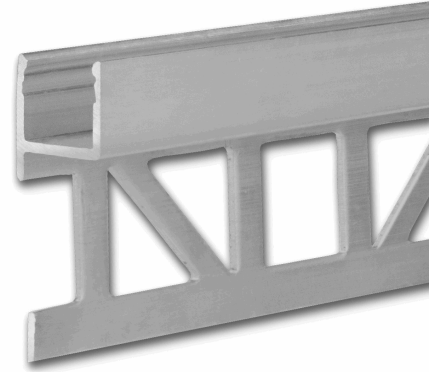

ISOLED®

CUSTOMISED LIGHT SOLUTIONS

LED Fliesenprofil UP8, 300cm

Artikelnummer: 115557
EAN: 9009377143526

Produktspezifikation:

Schutzart: IP20
Umgebungstemperatur: 0°C - 40°C
Gehäusefarbe: silber/grau
Gehäusematerial: Aluminium
Gewicht: 246,0 g
Länge: 3000,0 mm
Breite: 29,8 mm
Höhe: 10,0 mm
Garantie in Jahren: 2