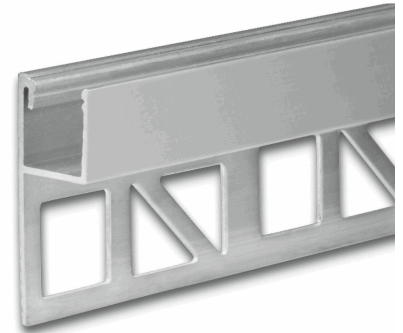

ISOLED®

CUSTOMISED LIGHT SOLUTIONS

LED Fliesenprofil UP10, 300cm

Artikelnummer: 115558
EAN: 9009377143533

Produktspezifikation:

Schutzart: IP20
Umgebungstemperatur: 0°C - 40°C
Gehäusefarbe: silber/grau
Gehäusematerial: Aluminium
Gewicht: 342,0 g
Länge: 3000,0 mm
Breite: 33,0 mm
Höhe: 11,9 mm
Garantie in Jahren: 2