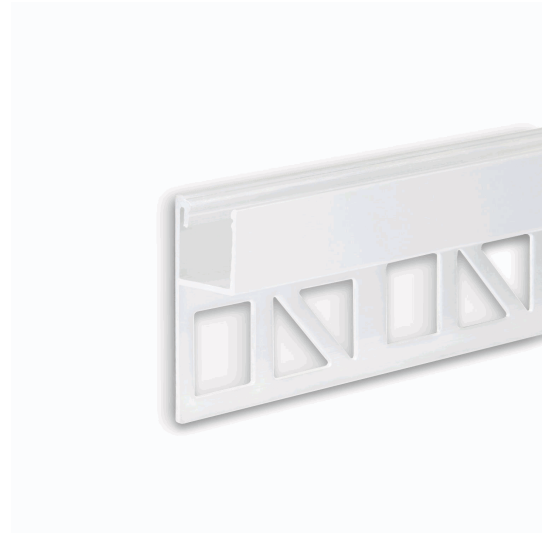

## LED Fliesenprofil UP10, weiß RAL 9003 300cm

**Artikelnummer:** 115559  
**EAN:** 9009377143540

### Produktspezifikation:

**Schutzart:** IP20  
**Umgebungstemperatur:** 0°C - 40°C  
**Gehäusefarbe:** weiß  
**Gehäusematerial:** Aluminium  
**Gewicht:** 342,0 g  
**Länge:** 3000,0 mm  
**Breite:** 33,0 mm  
**Höhe:** 11,9 mm  
**Garantie in Jahren:** 2