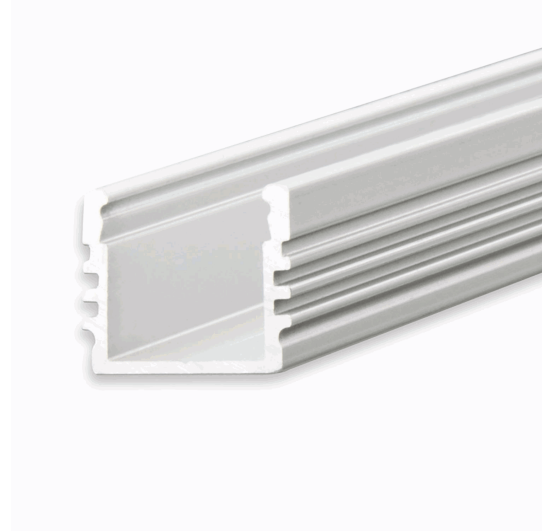

**LED Aufbauprofil SURF12 Aluminium eloxiert, 300cm**

**Artikelnummer:** 115572  
**EAN:** 9009377143670

**Produktspezifikation:**

**Schutzart:** IP20  
**Umgebungstemperatur:** 0°C - 40°C  
**Gehäusefarbe:** silber eloxiert  
**Gehäusematerial:** Aluminium  
**Gewicht:** 414,0 g  
**Länge:** 3000,0 mm  
**Breite:** 16,8 mm  
**Höhe:** 13,0 mm  
**Garantie in Jahren:** 2

**Besonderheiten:**

Kühlmasse = 138 Gramm/Meter, **WICHTIG:** Klebefläche muss vor der Anwendung entfettet werden! Hierfür keinen Alkohol, Spiritus oder Reinigungsmittel verwenden sondern z.B. Art. 113663! Dieses LED AUFBAU-Profil hat ein besonders schmales Design, ist für LED Flexbänder mit einer maximalen Breite von 12 mm konzipiert und wird universell im Innenbereich (in Verbindung mit der Kabelschleuse TUNNEL - Art. Nr. 112844 - auch als eigenständige LED Hängeleuchte mit Seilabhängung oder als LED Leuchte fixiert mit Montageklammern/-federn) eingesetzt. Dieses Alu-Profil kann anwendungsspezifisch auch zum Einbau verwendet werden.