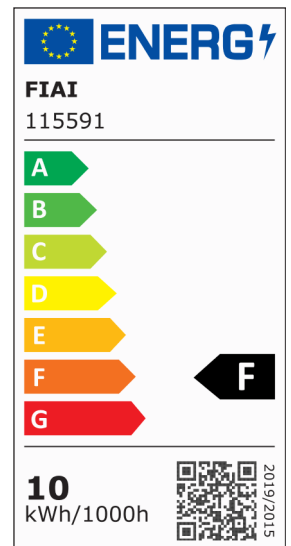

LED Deckenaufbaustrahler IP65, schwarz, 10W, ColorSwitch 3000 | 4000 | 5000K, dimmbar

Artikelnummer: 115591
EAN: 9009377144707

Produktspezifikation:

Dimmbar:	Y
Dimmart:	Phasen-/Abschnitt
Lumen:	915 lm
Abstrahlwinkel:	70°
Bemessungsleistung:	10 W
Wirkleistung:	10 W
Nennspannung:	220 - 240 V AC
Farbtemperatur:	3000 K 4000K 5000K K
Farbwiedergabeindex:	80 CRI ra (1-8)
Schutzart:	IP65
Umgebungstemperatur:	-20°C - 40°C
Gehäusefarbe	schwarz
Gehäusematerial:	Aluminium
Gewicht:	600,0 g
Höhe:	107,0 mm
Durchmesser:	90 mm
Lochanschnitt:	68 mm
Nutzlebensdauer L70 B10:	52000 h
Nutzlebensdauer L70 B50:	78000 h
Nutzlebensdauer L80 B10:	50000 h
Nutzlebensdauer L80 B50:	68000 h
Nutzlebensdauer L90 B10:	44000 h
Nutzlebensdauer L90 B50:	61000 h
Garantie in Jahren:	3