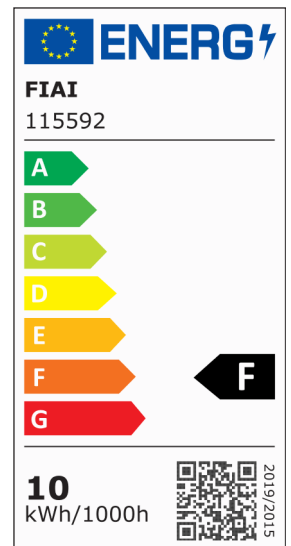

LED Deckenaufbaustrahler IP65, weiß, 10W, ColorSwitch 3000 | 4000 | 5000K, dimmbar

Artikelnummer: 115592
EAN: 9009377144714

Produktspezifikation:

Dimmbar: Y
Dimmart: Phasen-/Abschnitt
Lumen: 915 lm
Abstrahlwinkel: 70°
Bemessungsleistung: 10 W
Wirkleistung: 10 W
Nennspannung: 220 - 240 V AC
Farbtemperatur: 3000 K 4000K 5000K K
Farbwiedergabeindex: 80 CRI ra (1-8)
Schutzart: IP65
Umgebungstemperatur: -20°C - 40°C
Gehäusefarbe: weiß
Gehäusematerial: Aluminium
Gewicht: 600,0 g
Höhe: 107,0 mm
Durchmesser: 90 mm
Lochanschnitt: 68 mm
Nutzlebensdauer L70 | B10: 52000 h
Nutzlebensdauer L70 | B50: 78000 h
Nutzlebensdauer L80 | B10: 50000 h
Nutzlebensdauer L80 | B50: 68000 h
Nutzlebensdauer L90 | B10: 44000 h
Nutzlebensdauer L90 | B50: 61000 h
Garantie in Jahren: 3