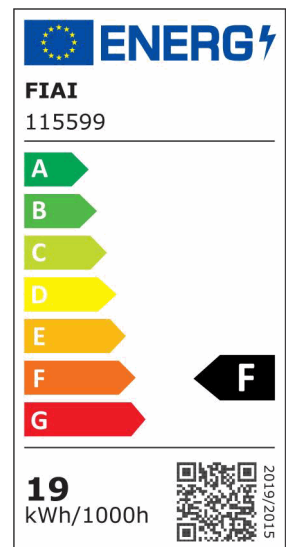

LED Downlight, 18W, eckig ultraflach weiß, 225x225mm, Colorswitch 3000 | 3500 | 4000K, dimmbar

Artikelnummer: 115599
EAN: 9009377144783

Produktspezifikation:

Dimmbar: Y
Dimmart: Phasen-/Abschnitt
Lumen: 1700 lm
Abstrahlwinkel: 120°
Bemessungsleistung: 18,5 W
Wirkleistung: 18 W
Nennspannung: 220 - 240 V AC
Farbtemperatur: 3000 K 3500K 4000K K
Farbwiedergabeindex: 80 CRI ra (1-8)
Schutzart: IP42
Umgebungstemperatur: -20°C - 40°C
Gehäusefarbe: weiß
Gehäusematerial: Aludruckguss
Gewicht: 556,0 g
Länge: 224,0 mm
Breite: 224,0 mm
Höhe: 10,0 mm
Einbautiefe: 9,5 mm
Lochschneidmaß: 205 mm x 205 mm
Nutzlebensdauer L70 | B10: 30000 h
Nutzlebensdauer L70 | B50: 45000 h
Nutzlebensdauer L80 | B10: 29000 h
Nutzlebensdauer L80 | B50: 39000 h
Nutzlebensdauer L90 | B10: 26000 h
Nutzlebensdauer L90 | B50: 35000 h
Garantie in Jahren: 5