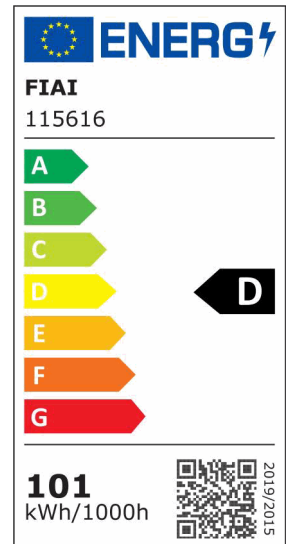

## LED Office Pro Stehleuchte Up | Down, 80W | 20W, Weiß, UGR<19, neutralweiß, Touch-Dimm

**Artikelnummer:** 115616  
**EAN:** 9009377144967

### Produktspezifikation:

**Dimmbar:** Y  
**Lumen:** 12480 lm  
**Abstrahlwinkel:** 120°  
**Bemessungsleistung:** 100,6 W  
**Wirkleistung:** 100 W  
**Nennspannung:** 220 - 240 V AC  
**Farbtemperatur:** 4000K  
**Farbwiedergabeindex:** 80 CRI ra (1-8)  
**Schutzart:** IP40  
**Umgebungstemperatur:** 0°C - 40°C  
**Gehäusefarbe:** weiß  
**Gehäusematerial:** Aluminium  
**Gewicht:** 11944,0 g  
**Länge:** 835,0 mm  
**Breite:** 255,0 mm  
**Höhe:** 1960,0 mm  
**Nutzlebensdauer L70 | B10:** 55000 h  
**Nutzlebensdauer L70 | B50:** 83000 h  
**Nutzlebensdauer L80 | B10:** 53000 h  
**Nutzlebensdauer L80 | B50:** 72000 h  
**Nutzlebensdauer L90 | B10:** 47000 h  
**Nutzlebensdauer L90 | B50:** 64000 h  
**Garantie in Jahren:** 5