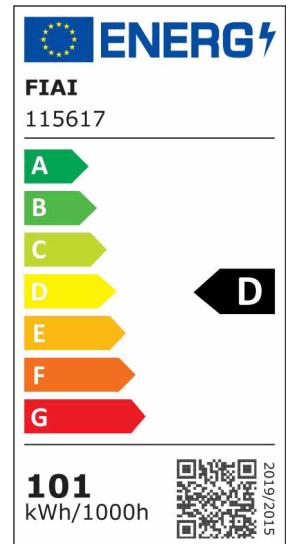

## LED Office Pro Stehleuchte Up | Down, 80W | 20W, schwarz, UGR<19, neutralweiß, Touch-Dimm

**Artikelnummer:** 115617  
**EAN:** 9009377144974

### Produktspezifikation:

**Dimmbar:** Y  
**Lumen:** 12480 lm  
**Abstrahlwinkel:** 120°  
**Bemessungsleistung:** 100,6 W  
**Wirkleistung:** 100 W  
**Nennspannung:** 220 - 240 V AC  
**Farbtemperatur:** 4000K  
**Farbwiedergabeindex:** 80 CRI ra (1-8)  
**Schutzart:** IP40  
**Umgebungstemperatur:** 0°C - 40°C  
**Gehäusefarbe:** schwarz  
**Gehäusematerial:** Aluminium  
**Gewicht:** 11944,0 g  
**Länge:** 835,0 mm  
**Breite:** 255,0 mm  
**Höhe:** 1960,0 mm  
**Nutzlebensdauer L70 | B10:** 55000 h  
**Nutzlebensdauer L70 | B50:** 83000 h  
**Nutzlebensdauer L80 | B10:** 53000 h  
**Nutzlebensdauer L80 | B50:** 72000 h  
**Nutzlebensdauer L90 | B10:** 47000 h  
**Nutzlebensdauer L90 | B50:** 64000 h  
**Garantie in Jahren:** 5