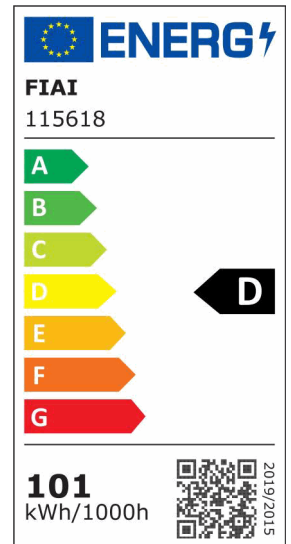

LED Office Pro Stehleuchte Up | Down, 80W | 20W, silber, UGR<19, neutralweiß, Touch-Dimm

Artikelnummer: 115618
EAN: 9009377144981

Produktspezifikation:

Dimmbar: Y
Lumen: 12480 lm
Abstrahlwinkel: 120°
Bemessungsleistung: 100,6 W
Wirkleistung: 100 W
Nennspannung: 220 - 240 V AC
Farbtemperatur: 4000K
Farbwiedergabeindex: 80 CRI ra (1-8)
Schutzart: IP40
Umgebungstemperatur: 0°C - 40°C
Gehäusefarbe: silber/grau
Gehäusematerial: Aluminium
Gewicht: 11944,0 g
Länge: 835,0 mm
Breite: 255,0 mm
Höhe: 1960,0 mm
Nutzlebensdauer L70 | B10: 55000 h
Nutzlebensdauer L70 | B50: 83000 h
Nutzlebensdauer L80 | B10: 53000 h
Nutzlebensdauer L80 | B50: 72000 h
Nutzlebensdauer L90 | B10: 47000 h
Nutzlebensdauer L90 | B50: 64000 h
Garantie in Jahren: 5

Für spezifische Prüfberichte, CE-Konformitätserklärungen und weitere Produktinformationen wenden Sie sich bitte an Ihren Ansprechpartner im Vertriebsinnen-/außendienst.

Erweiterte Produktspezifikationen: