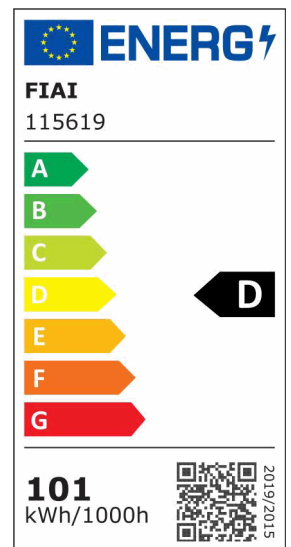

## LED Office Pro Stehleuchte Up | Down, 80W | 20W, Weiß, UGR<19, neutralweiß, Touch-Dimm, CH-Stecker

Artikelnummer: 115619  
EAN: 9009377144998

### Produktspezifikation:

**Dimmbar:** Y  
**Lumen:** 12480 lm  
**Abstrahlwinkel:** 120°  
**Bemessungsleistung:** 100,6 W  
**Wirkleistung:** 100 W  
**Nennspannung:** 220 - 240 V AC  
**Farbtemperatur:** 4000K  
**Farbwiedergabeindex:** 80 CRI ra (1-8)  
**Schutzart:** IP40  
**Umgebungstemperatur:** 0°C - 40°C  
**Gehäusefarbe:** weiß  
**Gehäusematerial:** Aluminium  
**Gewicht:** 12164,0 g  
**Länge:** 835,0 mm  
**Breite:** 255,0 mm  
**Höhe:** 1960,0 mm  
**Nutzlebensdauer L70 | B10:** 55000 h  
**Nutzlebensdauer L70 | B50:** 83000 h  
**Nutzlebensdauer L80 | B10:** 53000 h  
**Nutzlebensdauer L80 | B50:** 72000 h  
**Nutzlebensdauer L90 | B10:** 47000 h  
**Nutzlebensdauer L90 | B50:** 64000 h  
**Garantie in Jahren:** 5