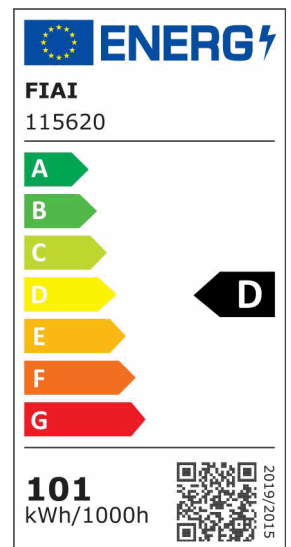

## LED Office Pro Stehleuchte Up | Down, 80W | 20W, schwarz, UGR<19, neutralweiß, Touch-Dimm, CH-Stecker

Artikelnummer: 115620  
EAN: 9009377145001

### Produktspezifikation:

**Dimmbar:** Y  
**Lumen:** 12480 lm  
**Abstrahlwinkel:** 120°  
**Bemessungsleistung:** 100,6 W  
**Wirkleistung:** 100 W  
**Nennspannung:** 220 - 240 V AC  
**Farbtemperatur:** 4000K  
**Farbwiedergabeindex:** 80 CRI ra (1-8)  
**Schutzart:** IP40  
**Umgebungstemperatur:** 0°C - 40°C  
**Gehäusefarbe:** schwarz  
**Gehäusematerial:** Aluminium  
**Gewicht:** 12164,0 g  
**Länge:** 835,0 mm  
**Breite:** 255,0 mm  
**Höhe:** 1960,0 mm  
**Nutzlebensdauer L70 | B10:** 55000 h  
**Nutzlebensdauer L70 | B50:** 83000 h  
**Nutzlebensdauer L80 | B10:** 53000 h  
**Nutzlebensdauer L80 | B50:** 72000 h  
**Nutzlebensdauer L90 | B10:** 47000 h  
**Nutzlebensdauer L90 | B50:** 64000 h  
**Garantie in Jahren:** 5