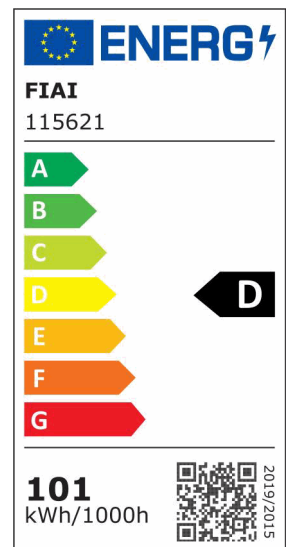

ISOLED®

CUSTOMISED LIGHT SOLUTIONS

LED Office Pro Stehleuchte Up | Down, 80W | 20W, silber, UGR<19, neutralweiß, Touch-Dimm, CH-Stecker

Artikelnummer: 115621
EAN: 9009377145018

Produktspezifikation:

Dimmbar: Y
Lumen: 12480 lm
Abstrahlwinkel: 120°
Bemessungsleistung: 100,6 W
Wirkleistung: 100 W
Nennspannung: 220 - 240 V AC
Farbtemperatur: 4000K
Farbwiedergabeindex: 80 CRI ra (1-8)
Schutzart: IP40
Umgebungstemperatur: 0°C - 40°C
Gehäusefarbe: silber/grau
Gehäusematerial: Aluminium
Gewicht: 12164,0 g
Länge: 835,0 mm
Breite: 255,0 mm
Höhe: 1960,0 mm
Nutzlebensdauer L70 | B10: 55000 h
Nutzlebensdauer L70 | B50: 83000 h
Nutzlebensdauer L80 | B10: 53000 h
Nutzlebensdauer L80 | B50: 72000 h
Nutzlebensdauer L90 | B10: 47000 h
Nutzlebensdauer L90 | B50: 64000 h
Garantie in Jahren: 5