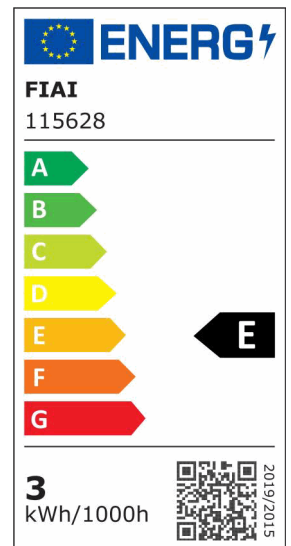

## LED Einbauleuchte MiniAMP weiß, 3W, 12V DC, warmweiß, dimmbar, 100cm Kabel

Artikelnummer: 115628  
EAN: 9009377145193

### Produktspezifikation:

**Dimmbar:** Y  
**Dimmart:** Phasen-/Abschnitt  
**Lumen:** 290 lm  
**Abstrahlwinkel:** 30°  
**Bemessungsleistung:** 3 W  
**Wirkleistung:** 2,8 W  
**Nennspannung:** 12 VDC  
**Farbtemperatur:** 3000K  
**Farbwiedergabeindex:** 80 CRI ra (1-8)  
**Gehäusefarbe:** weiß  
**Gehäusematerial:** Aluminium  
**Gewicht:** 64,0 g  
**Höhe:** 28,0 mm  
**Einbautiefe:** 26 mm  
**Durchmesser:** 51 mm  
**Lochausschnitt:** 44 mm  
**Garantie in Jahren:** 2