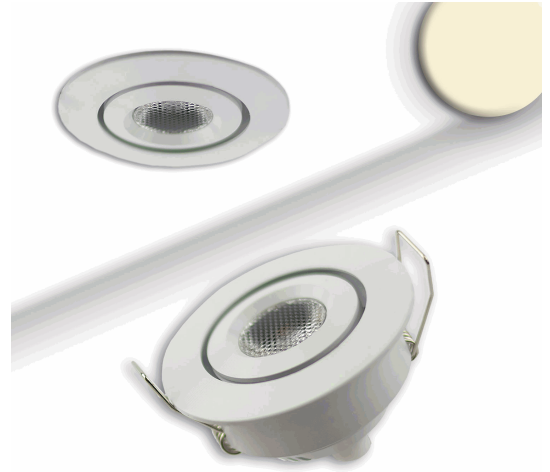

## LED Einbauleuchte MiniAMP weiß, 3W, 12V DC, warmweiß, dimmbar, 100cm Kabel

Artikelnummer: 115628  
EAN: 9009377145193

### Produktspezifikation:

**Dimmbar:** Y  
**Dimmart:** Phasen-/Abschnitt  
**Lumen:** 290 lm  
**Abstrahlwinkel:** 30°  
**Bemessungsleistung:** 3 W  
**Wirkleistung:** 2,8 W  
**Nennspannung:** 12 VDC  
**Farbtemperatur:** 3000K  
**Farbwiedergabeindex:** 80 CRI ra (1-8)  
**Gehäusefarbe:** weiß  
**Gehäusematerial:** Aluminium  
**Gewicht:** 64,0 g  
**Höhe:** 28,0 mm  
**Einbautiefe:** 26 mm  
**Durchmesser:** 51 mm  
**Lochausschnitt:** 44 mm  
**Garantie in Jahren:** 2