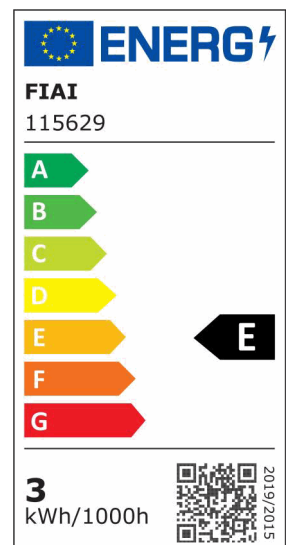

## LED Einbauleuchte MiniAMP schwarz, 3W, 12V DC, warmweiß, dimmbar, 100cm Kabel

Artikelnummer: 115629  
EAN: 9009377145209

### Produktspezifikation:

**Dimmbar:** Y  
**Dimmart:** PWM  
**Lumen:** 290 lm  
**Abstrahlwinkel:** 30°  
**Bemessungsleistung:** 3 W  
**Wirkleistung:** 2,8 W  
**Nennspannung:** 12 VDC  
**Farbtemperatur:** 3000K  
**Farbwiedergabeindex:** 80 CRI ra (1-8)  
**Gehäusefarbe:** schwarz  
**Gehäusematerial:** Aluminium  
**Gewicht:** 64,0 g  
**Höhe:** 28,0 mm  
**Einbautiefe:** 26 mm  
**Durchmesser:** 51 mm  
**Lochausschnitt:** 44 mm  
**Garantie in Jahren:** 2