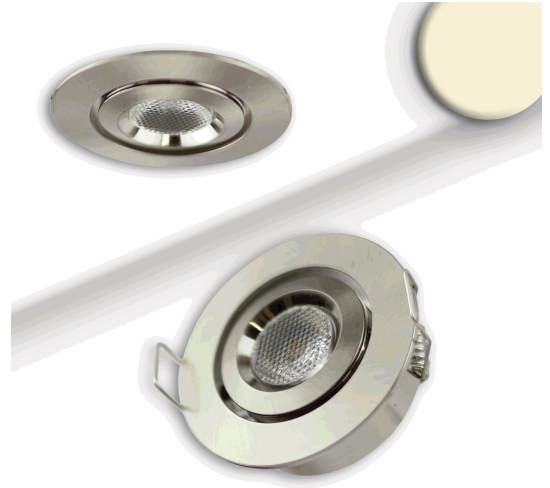

ISOLED®

CUSTOMISED LIGHT SOLUTIONS

LED Einbauleuchte MiniAMP Alu gebürstet, 3W, 12V DC, warmweiß, dimmbar, 100cm Kabel

Artikelnummer: 115630
EAN: 9009377145216

Produktspezifikation:

Dimmbar: Y
Dimmart: PWM
Lumen: 290 lm
Abstrahlwinkel: 30°
Bemessungsleistung: 3 W
Wirkleistung: 2,8 W
Nennspannung: 12 VDC
Farbtemperatur: 3000K
Farbwiedergabeindex: 80 CRI ra (1-8)
Gehäusefarbe: silber/grau
Gehäusematerial: Aluminium
Gewicht: 64,0 g
Höhe: 28,0 mm
Einbautiefe: 26 mm
Durchmesser: 51 mm
Lochausschnitt: 44 mm
Garantie in Jahren: 2