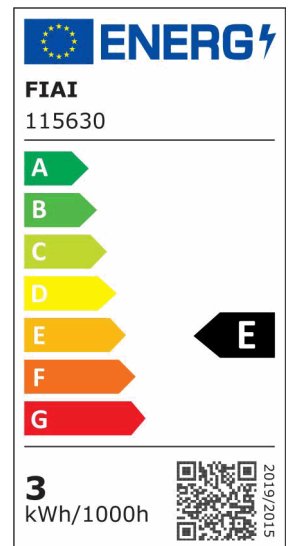

ISOLED®

CUSTOMISED LIGHT SOLUTIONS

LED Einbauleuchte MiniAMP Alu gebürstet, 3W, 12V DC, warmweiß, dimmbar, 100cm Kabel

Artikelnummer: 115630
EAN: 9009377145216

Produktspezifikation:

Dimmbar: Y
Dimmart: PWM
Lumen: 290 lm
Abstrahlwinkel: 30°
Bemessungsleistung: 3 W
Wirkleistung: 2,8 W
Nennspannung: 12 VDC
Farbtemperatur: 3000K
Farbwiedergabeindex: 80 CRI ra (1-8)
Gehäusefarbe: silber/grau
Gehäusematerial: Aluminium
Gewicht: 64,0 g
Höhe: 28,0 mm
Einbautiefe: 26 mm
Durchmesser: 51 mm
Lochausschnitt: 44 mm
Garantie in Jahren: 2