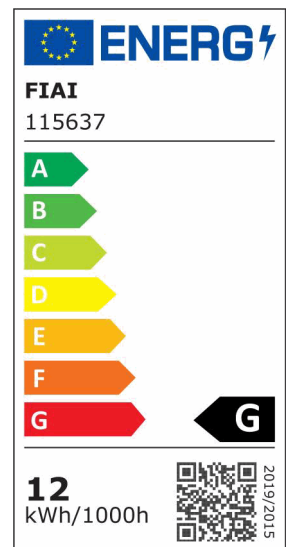

LED Spiegel- und Bilderleuchte schwenkbar, 520mm, 12W, weiß, ColorSwitch 2700 | 3000 | 4000K

Artikelnummer: 115637
EAN: 9009377145285

Produktspezifikation:

Dimmbar:	N
Lumen:	840 lm
Abstrahlwinkel:	120°
Bemessungsleistung:	12 W
Wirkleistung:	11,9 W
Nennspannung:	220 - 240 V AC
Farbtemperatur:	2700 K 3000K 4000K K
Farbwiedergabeindex:	82 CRI ra (1-8)
Schutzart:	IP42
Umgebungstemperatur:	0°C - 40°C
Gehäusefarbe	weiß
Gehäusematerial:	Aluminium
Gewicht:	770,0 g
Länge:	520,0 mm
Breite:	48,0 mm
Höhe:	152,0 mm
Nutzlebensdauer L70 B10:	25000 h
Nutzlebensdauer L70 B50:	38000 h
Nutzlebensdauer L80 B10:	24000 h
Nutzlebensdauer L80 B50:	33000 h
Nutzlebensdauer L90 B10:	21000 h
Nutzlebensdauer L90 B50:	29000 h
Garantie in Jahren:	3