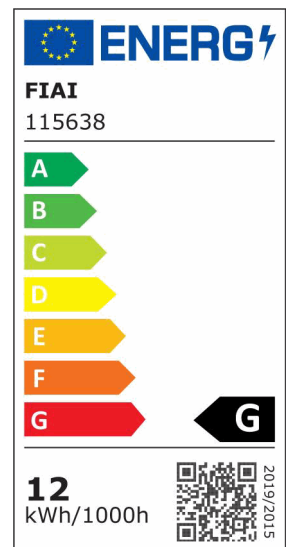

LED Spiegel- und Bilderleuchte schwenkbar, 520mm, 12W, schwarz, ColorSwitch 2700 | 3000 | 4000K

Artikelnummer: 115638
EAN: 9009377145292

Produktspezifikation:

Dimmbar:	N
Lumen:	840 lm
Abstrahlwinkel:	120°
Bemessungsleistung:	12 W
Wirkleistung:	11,9 W
Nennspannung:	220 - 240 V AC
Farbtemperatur:	2700 K 3000K 4000K K
Farbwiedergabeindex:	82 CRI ra (1-8)
Schutzart:	IP42
Umgebungstemperatur:	0°C - 40°C
Gehäusefarbe	schwarz
Gehäusematerial:	Aluminium
Gewicht:	770,0 g
Länge:	520,0 mm
Breite:	48,0 mm
Höhe:	152,0 mm
Nutzlebensdauer L70 B10:	25000 h
Nutzlebensdauer L70 B50:	38000 h
Nutzlebensdauer L80 B10:	24000 h
Nutzlebensdauer L80 B50:	33000 h
Nutzlebensdauer L90 B10:	21000 h
Nutzlebensdauer L90 B50:	29000 h
Garantie in Jahren:	3