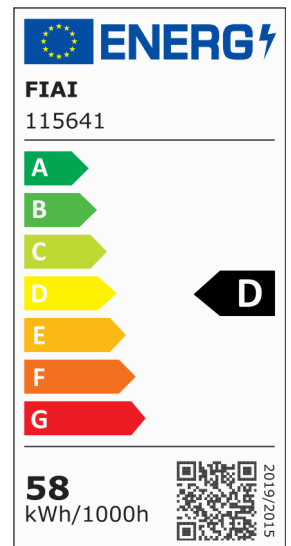

LED Wannenleuchte 150cm IP65, Powerswitch 33W-60W, neutralweiß

Artikelnummer: 115641
EAN: 9009377145322

Produktspezifikation:

Dimmbar: N
Lumen: 7200 lm
Abstrahlwinkel: 120°
Bemessungsleistung: 60 W
Wirkleistung: 58 W
Nennspannung: 220 - 240 V AC
Farbtemperatur: 4000K
Farbwiedergabeindex: 82 CRI ra (1-8)
Schutzart: IP65
Umgebungstemperatur: -20°C - 40°C
Gehäusefarbe: weiß
Gehäusematerial: Kunststoff
Gewicht: 2120,0 g
Länge: 1540,0 mm
Breite: 100,0 mm
Höhe: 80,0 mm
Nutzlebensdauer L70 | B10: 54000 h
Nutzlebensdauer L70 | B50: 81000 h
Nutzlebensdauer L80 | B10: 52000 h
Nutzlebensdauer L80 | B50: 71000 h
Nutzlebensdauer L90 | B10: 46000 h
Nutzlebensdauer L90 | B50: 63000 h
Garantie in Jahren: 5

Besonderheiten: 3-polig durchverdrahtbar

Für spezifische Prüfberichte, CE-Konformitätserklärungen und weitere Produktinformationen wenden Sie sich bitte an Ihren Ansprechpartner im Vertriebsinnen-/außendienst.