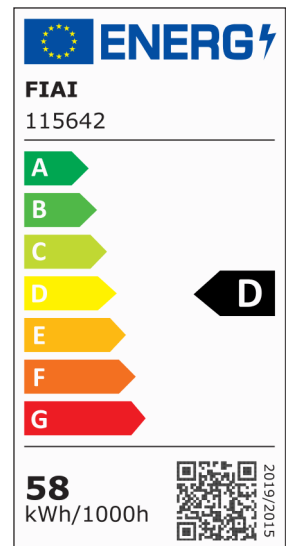

LED Wannenleuchte 150cm IP65, Powerswitch 33W-60W, kaltweiß

Artikelnummer: 115642
EAN: 9009377145339

Produktspezifikation:

Dimmbar: N
Lumen: 7200 lm
Abstrahlwinkel: 120°
Bemessungsleistung: 60 W
Wirkleistung: 58 W
Nennspannung: 220 - 240 V AC
Farbtemperatur: 6000K
Farbwiedergabeindex: 82 CRI ra (1-8)
Schutzart: IP65
Umgebungstemperatur: -20°C - 40°C
Gehäusefarbe: weiß
Gehäusematerial: Kunststoff
Gewicht: 2120,0 g
Länge: 1540,0 mm
Breite: 100,0 mm
Höhe: 80,0 mm
Nutzlebensdauer L70 | B10: 54000 h
Nutzlebensdauer L70 | B50: 81000 h
Nutzlebensdauer L80 | B10: 52000 h
Nutzlebensdauer L80 | B50: 71000 h
Nutzlebensdauer L90 | B10: 46000 h
Nutzlebensdauer L90 | B50: 63000 h
Garantie in Jahren: 5

Besonderheiten: 3-polig durchverdrahtbar

Für spezifische Prüfberichte, CE-Konformitätserklärungen und weitere Produktinformationen wenden Sie sich bitte an Ihren Ansprechpartner im Vertriebsinnen-/außendienst.

Erweiterte Produktspezifikationen:

PIN1	PIN2	Watt	Lumen
OFF	OFF	33,0 W	4130
OFF	ON	41,0 W	5130
ON	OFF	49,4 W	6180
ON	ON	57,6 W	7200