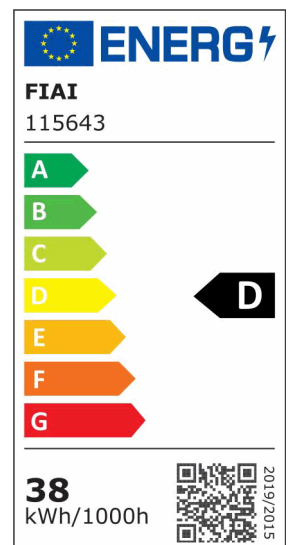

ISOLED®

CUSTOMISED LIGHT SOLUTIONS

LED Wannenleuchte 120cm IP65, Powerswitch 22W-40W, neutralweiß

Artikelnummer: 115643
EAN: 9009377145346

Produktspezifikation:

Dimmbar: N
Lumen: 4800 lm
Abstrahlwinkel: 120°
Bemessungsleistung: 40 W
Wirkleistung: 38 W
Nennspannung: 220 - 240 V AC
Farbtemperatur: 4000K
Farbwiedergabeindex: 82 CRI ra (1-8)
Schutzart: IP65
Umgebungstemperatur: -20°C - 40°C
Gehäusefarbe: weiß
Gehäusematerial: Kunststoff
Gewicht: 1710,0 g
Länge: 1240,0 mm
Breite: 100,0 mm
Höhe: 80,0 mm
Nutzlebensdauer L70 | B10: 54000 h
Nutzlebensdauer L70 | B50: 81000 h
Nutzlebensdauer L80 | B10: 52000 h
Nutzlebensdauer L80 | B50: 71000 h
Nutzlebensdauer L90 | B10: 46000 h
Nutzlebensdauer L90 | B50: 63000 h
Garantie in Jahren: 5

Besonderheiten: 3-polig durchverdrahtbar

Für spezifische Prüfberichte, CE-Konformitätserklärungen und weitere Produktinformationen wenden Sie sich bitte an Ihren Ansprechpartner im Vertriebsinnen-/außendienst.

Erweiterte Produktspezifikationen:

PIN1	PIN2	Watt	Lumen
OFF	OFF	22,0 W	2740
OFF	ON	27,5 W	3430
ON	OFF	33,0 W	4110
ON	ON	38,5 W	4800