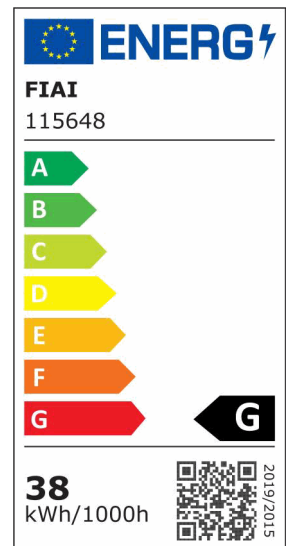

LED Hängeleuchte Orbit 480, weiß, 38W, rund, ColorSwitch 3000 | 3500 | 4000K, dimmbar

Artikelnummer: 115648
EAN: 9009377145391

Produktspezifikation:

Dimmbar: Y
Dimmart: Phasen-/Abschnitt
Lumen: 2400 lm
Abstrahlwinkel: 120°
Bemessungsleistung: 38 W
Wirkleistung: 38 W
Nennspannung: 220 - 240 V AC
Farbtemperatur: 3000 K 3500K 4000K K
Farbwiedergabeindex: 80 CRI ra (1-8)
Schutzart: IP20
Umgebungstemperatur: 0°C - 40°C
Gehäusefarbe: weiß
Gehäusematerial: Aluminium
Gewicht: 1840,0 g
Höhe: 1500,0 mm
Durchmesser: 480 mm
Nutzlebensdauer L70 | B10: 52000 h
Nutzlebensdauer L70 | B50: 78000 h
Nutzlebensdauer L80 | B10: 50000 h
Nutzlebensdauer L80 | B50: 68000 h
Nutzlebensdauer L90 | B10: 44000 h
Nutzlebensdauer L90 | B50: 61000 h
Garantie in Jahren: 3