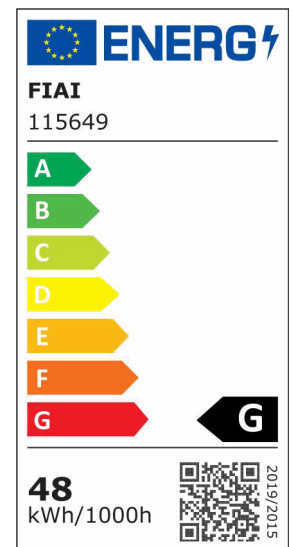

## LED Hängeleuchte Orbit 580, schwarz, 48W, rund, ColorSwitch 3000 | 3500 | 4000K, dimmbar

**Artikelnummer:** 115649  
**EAN:** 9009377145407

### Produktspezifikation:

**Dimmbar:** Y  
**Dimmart:** Phasen-/Abschnitt  
**Lumen:** 3000 lm  
**Abstrahlwinkel:** 120°  
**Bemessungsleistung:** 48 W  
**Wirkleistung:** 48 W  
**Nennspannung:** 220 - 240 V AC  
**Farbtemperatur:** 3000 K 3500K 4000K K  
**Farbwiedergabeindex:** 80 CRI ra (1-8)  
**Schutzart:** IP20  
**Umgebungstemperatur:** 0°C - 40°C  
**Gehäusefarbe:** schwarz  
**Gehäusematerial:** Aluminium  
**Gewicht:** 2060,0 g  
**Höhe:** 1500,0 mm  
**Durchmesser:** 580 mm  
**Nutzlebensdauer L70 | B10:** 52000 h  
**Nutzlebensdauer L70 | B50:** 78000 h  
**Nutzlebensdauer L80 | B10:** 50000 h  
**Nutzlebensdauer L80 | B50:** 68000 h  
**Nutzlebensdauer L90 | B10:** 44000 h  
**Nutzlebensdauer L90 | B50:** 61000 h  
**Garantie in Jahren:** 3