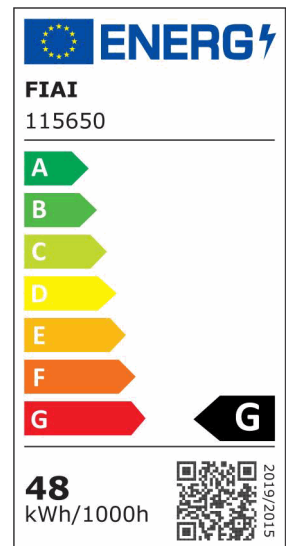

LED Hängeleuchte Orbit 580, weiß, 48W, rund, ColorSwitch 3000 | 3500 | 4000K, dimmbar

Artikelnummer: 115650
EAN: 9009377145414

Produktspezifikation:

Dimmbar: Y
Dimmart: Phasen-/Abschnitt
Lumen: 3000 lm
Abstrahlwinkel: 120°
Bemessungsleistung: 48 W
Wirkleistung: 48 W
Nennspannung: 220 - 240 V AC
Farbtemperatur: 3000 K 3500K 4000K K
Farbwiedergabeindex: 80 CRI ra (1-8)
Schutzart: IP20
Umgebungstemperatur: 0°C - 40°C
Gehäusefarbe: weiß
Gehäusematerial: Aluminium
Gewicht: 2060,0 g
Höhe: 1500,0 mm
Durchmesser: 580 mm
Nutzlebensdauer L70 | B10: 52000 h
Nutzlebensdauer L70 | B50: 78000 h
Nutzlebensdauer L80 | B10: 50000 h
Nutzlebensdauer L80 | B50: 68000 h
Nutzlebensdauer L90 | B10: 44000 h
Nutzlebensdauer L90 | B50: 61000 h
Garantie in Jahren: 3