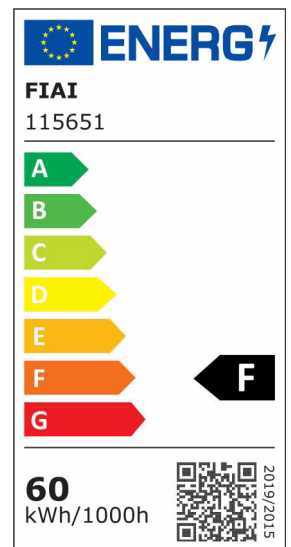

## LED Hängeleuchte Orbit 780, schwarz, 60W, rund, ColorSwitch 3000 | 3500 | 4000K, dimmbar

Artikelnummer: 115651  
EAN: 9009377145421

### Produktspezifikation:

**Dimmbar:** Y  
**Dimmart:** Phasenan-/Abschnitt  
**Lumen:** 4800 lm  
**Abstrahlwinkel:** 120°  
**Bemessungsleistung:** 60 W  
**Wirkleistung:** 60 W  
**Nennspannung:** 220 - 240 V AC  
**Farbtemperatur:** 3000 K 3500K 4000K K  
**Farbwiedergabeindex:** 80 CRI ra (1-8)  
**Schutzart:** IP20  
**Umgebungstemperatur:** 0°C - 40°C  
**Gehäusefarbe:** schwarz  
**Gehäusematerial:** Aluminium  
**Gewicht:** 2530,0 g  
**Höhe:** 1500,0 mm  
**Durchmesser:** 780 mm  
**Nutzlebensdauer L70 | B10:** 52000 h  
**Nutzlebensdauer L70 | B50:** 78000 h  
**Nutzlebensdauer L80 | B10:** 50000 h  
**Nutzlebensdauer L80 | B50:** 68000 h  
**Nutzlebensdauer L90 | B10:** 44000 h  
**Nutzlebensdauer L90 | B50:** 61000 h  
**Garantie in Jahren:** 3