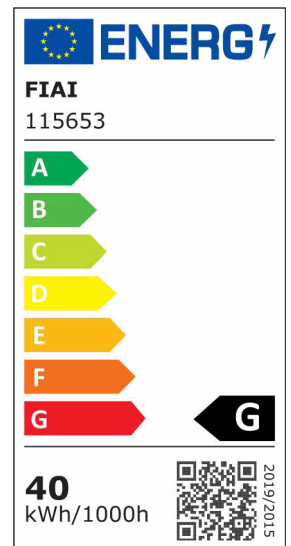

LED Hängeleuchte Design 600, schwarz, 40W, rund, 3000K, dimmbar

Artikelnummer: 115653
EAN: 9009377145445

Produktspezifikation:

Dimmbar: Y
Dimmart: Phasen-/Abschnitt
Lumen: 2000 lm
Abstrahlwinkel: 120°
Bemessungsleistung: 40 W
Wirkleistung: 40 W
Nennspannung: 220 - 240 V AC
Farbtemperatur: 3000K
Farbwiedergabeindex: 80 CRI ra (1-8)
Schutzart: IP20
Umgebungstemperatur: 0°C - 40°C
Gehäusefarbe: schwarz
Gehäusematerial: Aluminium
Gewicht: 2700,0 g
Höhe: 1500,0 mm
Durchmesser: 550 mm
Nutzlebensdauer L70 | B10: 52000 h
Nutzlebensdauer L70 | B50: 78000 h
Nutzlebensdauer L80 | B10: 50000 h
Nutzlebensdauer L80 | B50: 68000 h
Nutzlebensdauer L90 | B10: 44000 h
Nutzlebensdauer L90 | B50: 61000 h
Garantie in Jahren: 3