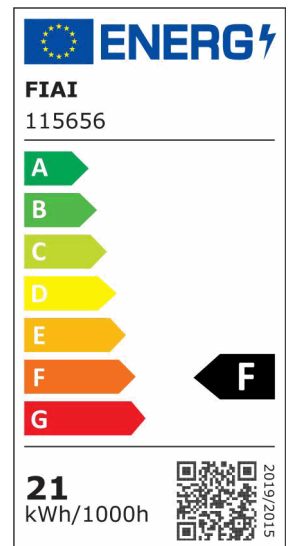

LED Wandlampe schwenkbar, 20W, weiß, ColorSwitch 2700 | 3000 | 4000K

Artikelnummer: 115656
EAN: 9009377145476

Produktspezifikation:

Dimmbar: N
Lumen: 1925 lm
Abstrahlwinkel: 120°
Bemessungsleistung: 21,1 W
Wirkleistung: 20 W
Nennspannung: 220 - 240 V AC
Farbtemperatur: 2700 K 3000K 4000K K
Farbwiedergabeindex: 82 CRI ra (1-8)
Schutzart: IP42
Umgebungstemperatur: 0°C - 40°C
Gehäusefarbe: weiß
Gehäusematerial: Aluminium
Gewicht: 1850,0 g
Länge: 700,0 mm
Breite: 42,0 mm
Höhe: 90,0 mm
Nutzlebensdauer L70 | B10: 30000 h
Nutzlebensdauer L70 | B50: 45000 h
Nutzlebensdauer L80 | B10: 29000 h
Nutzlebensdauer L80 | B50: 39000 h
Nutzlebensdauer L90 | B10: 26000 h
Nutzlebensdauer L90 | B50: 35000 h
Garantie in Jahren: 3