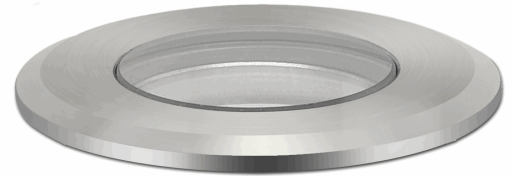

## LED Bodeneinbaustrahler, rund 45mm, Edelstahl, 12-24V, IP67, 3W, 30°, warmweiß

Artikelnummer: 115667  
EAN: 9009377145599

30°

### Produktspezifikation:

**Dimmbar:** N  
**Lumen:** 185 lm  
**Abstrahlwinkel:** 30°  
**Bemessungsleistung:** 3 W  
**Wirkleistung:** 2,6 W  
**Nennspannung:** 12 - 24 V DC  
**Farbtemperatur:** 3000K  
**Farbwiedergabeindex:** 80 CRI ra (1-8)  
**Schutzart:** IP54  
**Umgebungstemperatur:** -20°C - 40°C  
**Gehäusefarbe:** silber  
**Gehäusematerial:** Edelstahl  
**Gewicht:** 250,0 g  
**Höhe:** 82,0 mm  
**Durchmesser:** 45 mm  
**Nutzlebensdauer L70 | B10:** 30000 h  
**Nutzlebensdauer L70 | B50:** 45000 h  
**Nutzlebensdauer L80 | B10:** 29000 h  
**Nutzlebensdauer L80 | B50:** 39000 h  
**Nutzlebensdauer L90 | B10:** 26000 h  
**Nutzlebensdauer L90 | B50:** 35000 h  
**Garantie in Jahren:** 2

**Besonderheiten:** Begeh- und befahrbar! Geeignet für Belastungsklasse 0.3 (A 15). Geprüft wurde hierfür mit einer Flächenlast von 1,5 t

Für spezifische Prüfberichte, CE-Konformitätserklärungen und weitere Produktinformationen wenden Sie sich bitte an Ihren Ansprechpartner im Vertriebsinnen-/außendienst.