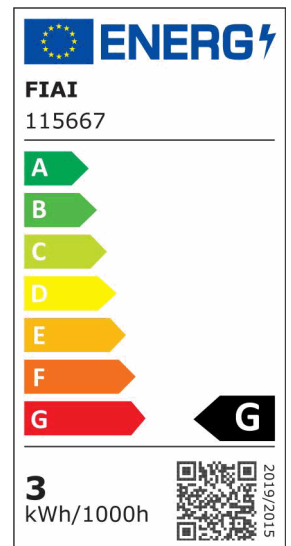

## LED Bodeneinbaustrahler, rund 45mm, Edelstahl, 12-24V, IP67, 3W, 30°, warmweiß

Artikelnummer: 115667  
EAN: 9009377145599

30°

### Produktspezifikation:

**Dimmbar:** N  
**Lumen:** 185 lm  
**Abstrahlwinkel:** 30°  
**Bemessungsleistung:** 3 W  
**Wirkleistung:** 2,6 W  
**Nennspannung:** 12 - 24 V DC  
**Farbtemperatur:** 3000K  
**Farbwiedergabeindex:** 80 CRI ra (1-8)  
**Schutzart:** IP54  
**Umgebungstemperatur:** -20°C - 40°C  
**Gehäusefarbe:** silber  
**Gehäusematerial:** Edelstahl  
**Gewicht:** 250,0 g  
**Höhe:** 82,0 mm  
**Durchmesser:** 45 mm  
**Nutzlebensdauer L70 | B10:** 30000 h  
**Nutzlebensdauer L70 | B50:** 45000 h  
**Nutzlebensdauer L80 | B10:** 29000 h  
**Nutzlebensdauer L80 | B50:** 39000 h  
**Nutzlebensdauer L90 | B10:** 26000 h  
**Nutzlebensdauer L90 | B50:** 35000 h  
**Garantie in Jahren:** 2