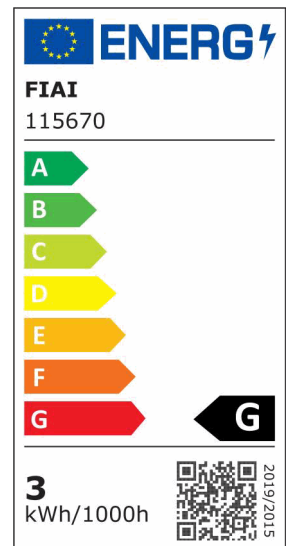

LED Bodeneinbaustrahler, rund 55mm, Edelstahl, 12-24V, IP67, 3W, 10°, neutralweiß

Artikelnummer: 115670
EAN: 9009377145629

10°

Produktspezifikation:

Dimmbar: N
Lumen: 195 lm
Abstrahlwinkel: 10°
Bemessungsleistung: 3 W
Wirkleistung: 2,6 W
Nennspannung: 12 - 24 V DC
Farbtemperatur: 4000K
Farbwiedergabeindex: 80 CRI ra (1-8)
Schutzart: IP67
Umgebungstemperatur: -20°C - 40°C
Gehäusefarbe: silber
Gehäusematerial: Edelstahl
Gewicht: 270,0 g
Höhe: 82,0 mm
Durchmesser: 55 mm
Nutzlebensdauer L70 | B10: 30000 h
Nutzlebensdauer L70 | B50: 45000 h
Nutzlebensdauer L80 | B10: 29000 h
Nutzlebensdauer L80 | B50: 39000 h
Nutzlebensdauer L90 | B10: 26000 h
Nutzlebensdauer L90 | B50: 35000 h
Garantie in Jahren: 2

Besonderheiten: Begeh- und befahrbar! Geeignet für Belastungsklasse 0.3 (A 15). Geprüft wurde hierfür mit einer Flächenlast von 1,5 t

Für spezifische Prüfberichte, CE-Konformitätserklärungen und weitere Produktinformationen wenden Sie sich bitte an Ihren Ansprechpartner im Vertriebsinnen-/außendienst.