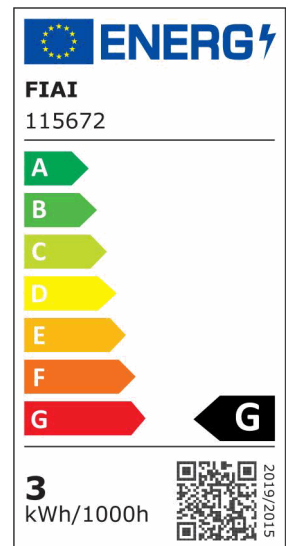

LED Bodeneinbaustrahler, rund 55mm, Edelstahl, 12-24V, IP67, 3W, 30°, neutralweiß

Artikelnummer: 115672
EAN: 9009377145643

30°

Produktspezifikation:

Dimmbar: N
Lumen: 195 lm
Abstrahlwinkel: 30°
Bemessungsleistung: 3 W
Wirkleistung: 2,6 W
Nennspannung: 12 - 24 V DC
Farbtemperatur: 4000K
Farbwiedergabeindex: 80 CRI ra (1-8)
Schutzart: IP67
Umgebungstemperatur: -20°C - 40°C
Gehäusefarbe: silber
Gehäusematerial: Edelstahl
Gewicht: 270,0 g
Höhe: 82,0 mm
Durchmesser: 55 mm
Nutzlebensdauer L70 | B10: 30000 h
Nutzlebensdauer L70 | B50: 45000 h
Nutzlebensdauer L80 | B10: 29000 h
Nutzlebensdauer L80 | B50: 39000 h
Nutzlebensdauer L90 | B10: 26000 h
Nutzlebensdauer L90 | B50: 35000 h
Garantie in Jahren: 2

Besonderheiten: Begeh- und befahrbar! Geeignet für Belastungsklasse 0.3 (A 15). Geprüft wurde hierfür mit einer Flächenlast von 1,5 t

Für spezifische Prüfberichte, CE-Konformitätserklärungen und weitere Produktinformationen wenden Sie sich bitte an Ihren Ansprechpartner im Vertriebsinnen-/außendienst.