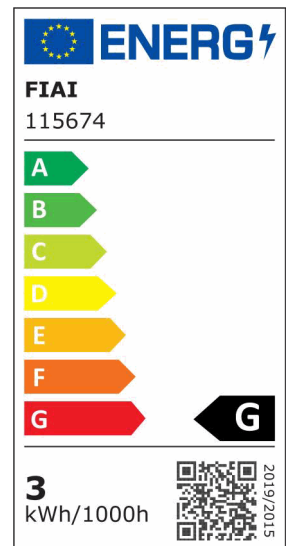

LED Bodeneinbaustrahler, rund 2SIDE 60mm, schwarz, 12-24V, IP67, 3W, 60°, warmweiß

Artikelnummer: 115674
EAN: 9009377145667

60°

Produktspezifikation:

Dimmbar: N
Lumen: 50 lm
Abstrahlwinkel: 60°
Bemessungsleistung: 3 W
Wirkleistung: 2,6 W
Nennspannung: 12 - 24 V DC
Farbtemperatur: 3000K
Farbwiedergabeindex: 80 CRI ra (1-8)
Schutzart: IP67
Umgebungstemperatur: -20°C - 40°C
Gehäusefarbe: schwarz
Gehäusematerial: Aluminium
Höhe: 100,0 mm
Durchmesser: 60 mm
Nutzlebensdauer L70 | B10: 30000 h
Nutzlebensdauer L70 | B50: 45000 h
Nutzlebensdauer L80 | B10: 29000 h
Nutzlebensdauer L80 | B50: 39000 h
Nutzlebensdauer L90 | B10: 26000 h
Nutzlebensdauer L90 | B50: 35000 h
Garantie in Jahren: 2

Besonderheiten: Begeh- und befahrbar! Geeignet für Belastungsklasse 0.3 (A 15). Geprüft wurde hierfür mit einer Flächenlast von 1,5 t

Für spezifische Prüfberichte, CE-Konformitätserklärungen und weitere Produktinformationen wenden Sie sich bitte an Ihren Ansprechpartner im Vertriebsinnen-/außendienst.