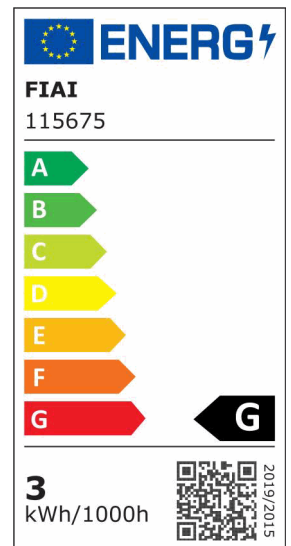

LED Bodeneinbaustrahler, rund 4SIDE 60mm, schwarz, 12-24V, IP67, 3W, 60°, warmweiß

Artikelnummer: 115675
EAN: 9009377145674

60°

Produktspezifikation:

Dimmbar: N
Lumen: 60 lm
Abstrahlwinkel: 60°
Bemessungsleistung: 3 W
Wirkleistung: 2,6 W
Nennspannung: 12 - 24 V DC
Farbtemperatur: 3000K
Farbwiedergabeindex: 80 CRI ra (1-8)
Schutzart: IP67
Umgebungstemperatur: -20°C - 40°C
Gehäusefarbe: schwarz
Gehäusematerial: Aluminium
Gewicht: 190,0 g
Höhe: 100,0 mm
Durchmesser: 60 mm
Nutzlebensdauer L70 | B10: 30000 h
Nutzlebensdauer L70 | B50: 45000 h
Nutzlebensdauer L80 | B10: 29000 h
Nutzlebensdauer L80 | B50: 39000 h
Nutzlebensdauer L90 | B10: 26000 h
Nutzlebensdauer L90 | B50: 35000 h
Garantie in Jahren: 2

Besonderheiten: Begeh- und befahrbar! Geeignet für Belastungsklasse 0.3 (A 15). Geprüft wurde hierfür mit einer Flächenlast von 1,5 t

Für spezifische Prüfberichte, CE-Konformitätserklärungen und weitere Produktinformationen wenden Sie sich bitte an Ihren Ansprechpartner im Vertriebsinnen-/außendienst.