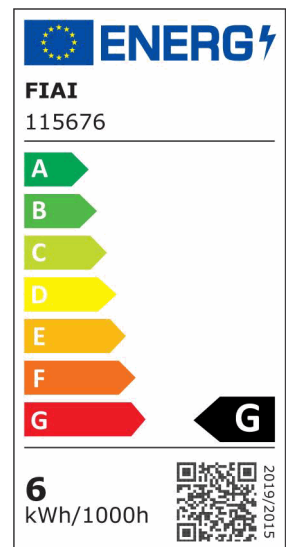

LED Gartenstrahler, rund, Aluminium, schwarz, 12-24V, IP65, 6W, 30°, warmweiß, inkl. Erdspieß

Artikelnummer: 115676
EAN: 9009377145681

Produktspezifikation:

Dimmbar: N
Lumen: 395 lm
Abstrahlwinkel: 30°
Bemessungsleistung: 6 W
Wirkleistung: 6 W
Nennspannung: 12 - 24 V DC
Farbtemperatur: 3000K
Farbwiedergabeindex: 80 CRI ra (1-8)
Schutzart: IP65
Umgebungstemperatur: -20°C - 40°C
Gehäusefarbe: schwarz
Gehäusematerial: Aluminium
Gewicht: 280,0 g
Länge: 160,0 mm
Breite: 79,0 mm
Höhe: 315,0 mm
Nutzlebensdauer L70 | B10: 30000 h
Nutzlebensdauer L70 | B50: 45000 h
Nutzlebensdauer L80 | B10: 29000 h
Nutzlebensdauer L80 | B50: 39000 h
Nutzlebensdauer L90 | B10: 26000 h
Nutzlebensdauer L90 | B50: 35000 h
Garantie in Jahren: 2