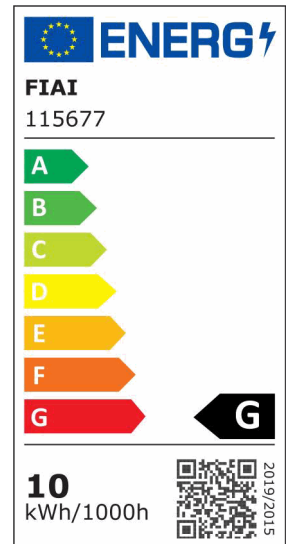

LED Gartenstrahler, rund, Aluminium, schwarz, 220V, IP65, 10W, 30°, warmweiß, inkl. Erdspieß

Artikelnummer: 115677
EAN: 9009377145698

Produktspezifikation:

Dimmbar: N
Lumen: 650 lm
Abstrahlwinkel: 30°
Bemessungsleistung: 10 W
Wirkleistung: 10 W
Nennspannung: 220 - 240 V AC
Farbtemperatur: 3000K
Farbwiedergabeindex: 80 CRI ra (1-8)
Schutzart: IP65
Umgebungstemperatur: -20°C - 40°C
Gehäusefarbe: schwarz
Gehäusematerial: Aluminium
Gewicht: 265,0 g
Länge: 160,0 mm
Breite: 79,0 mm
Höhe: 105,0 mm
Nutzlebensdauer L70 | B10: 30000 h
Nutzlebensdauer L70 | B50: 45000 h
Nutzlebensdauer L80 | B10: 29000 h
Nutzlebensdauer L80 | B50: 39000 h
Nutzlebensdauer L90 | B10: 26000 h
Nutzlebensdauer L90 | B50: 35000 h
Garantie in Jahren: 2