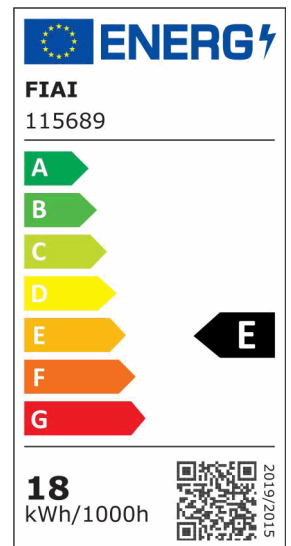

## LED Decken/Wandleuchte 18W, weiß, IP54, ColorSwitch 3000 | 4000 | 5000K

Artikelnummer: 115689  
EAN: 9009377146145

### Produktspezifikation:

**Dimmbar:** N  
**Lumen:** 2050 lm  
**Abstrahlwinkel:** 120°  
**Bemessungsleistung:** 18 W  
**Wirkleistung:** 18 W  
**Nennspannung:** 220 - 240 V AC  
**Farbtemperatur:** 3000 K 4000K 5000K K  
**Farbwiedergabeindex:** 80 CRI ra (1-8)  
**Schutzart:** IP54  
**Umgebungstemperatur:** -20°C - 45°C  
**Gehäusefarbe** weiß  
**Gehäusematerial:** Kunststoff  
**Gewicht:** 646,0 g  
**Höhe:** 70,0 mm  
**Durchmesser:** 275 mm  
**Nutzlebensdauer L70 | B10:** 30000 h  
**Nutzlebensdauer L70 | B50:** 45000 h  
**Nutzlebensdauer L80 | B10:** 29000 h  
**Nutzlebensdauer L80 | B50:** 39000 h  
**Nutzlebensdauer L90 | B10:** 26000 h  
**Nutzlebensdauer L90 | B50:** 35000 h  
**Garantie in Jahren:** 3

**Besonderheiten:** ColorSwitch mit fixer Farbwahl 3000K, 4000K oder 5000K

Für spezifische Prüfberichte, CE-Konformitätserklärungen und weitere Produktinformationen wenden Sie sich bitte an Ihren Ansprechpartner im Vertriebsinnen-/außendienst.