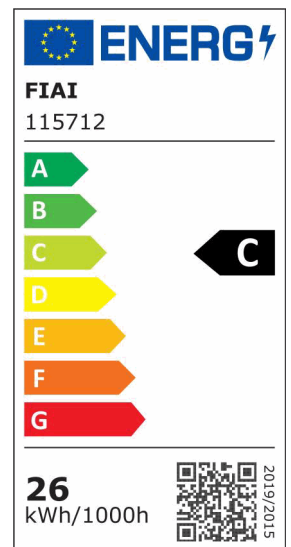

## LED Panel Professional Line 625 UGR<19 4H/8H, 26W, Rahmen weiß RAL 9016, neutralweiß

**Artikelnummer:** 115712  
**EAN:** 9009377146640

### Produktspezifikation:

**Dimmbar:** N  
**Lumen:** 3640 lm  
**Abstrahlwinkel:** 120°  
**Bemessungsleistung:** 26 W  
**Wirkleistung:** 26 W  
**Nennspannung:** 220 - 240 V AC  
**Farbtemperatur:** 4000K  
**Farbwiedergabeindex:** 82 CRI ra (1-8)  
**Schutzart:** IP42  
**Umgebungstemperatur:** -20°C - 40°C  
**Gehäusefarbe:** weiß  
**Gehäusematerial:** Aluminium  
**Gewicht:** 2900,0 g  
**Länge:** 620,0 mm  
**Breite:** 620,0 mm  
**Höhe:** 10,0 mm  
**Nutzlebensdauer L70 | B10:** 53000 h  
**Nutzlebensdauer L70 | B50:** 80000 h  
**Nutzlebensdauer L80 | B10:** 51000 h  
**Nutzlebensdauer L80 | B50:** 70000 h  
**Nutzlebensdauer L90 | B10:** 45000 h  
**Nutzlebensdauer L90 | B50:** 62000 h  
**Garantie in Jahren:** 5