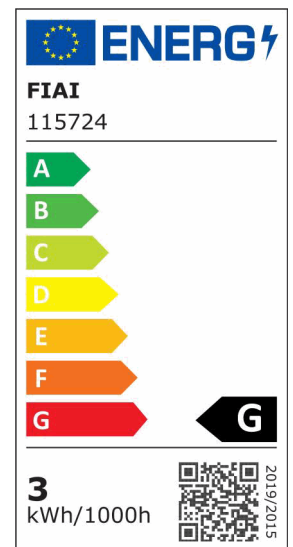

LED Möbeleinbaustrahler Mini AMP ALU gebürstet, rund, 3W, 120°, 12V DC warmweiß 3000k, dimmbar

Artikelnummer: 115724
EAN: 9009377146879

Produktspezifikation:

Dimmbar:	Y
Dimmart:	PWM
Lumen:	205 lm
Abstrahlwinkel:	120°
Bemessungsleistung:	3 W
Wirkleistung:	2,75 W
Nennspannung:	12 VDC
Farbtemperatur:	3000K
Farbwiedergabeindex:	80 CRI ra (1-8)
Schutzart:	IP20
Umgebungstemperatur:	-20°C - 40°C
Gehäusefarbe	silber/grau
Gehäusematerial:	Aluminium
Gewicht:	46,0 g
Höhe:	13,0 mm
Einbautiefe:	12 mm
Durchmesser:	69 mm
Lochdurchschnitt:	51 mm
Nutzlebensdauer L70 B10:	20000 h
Nutzlebensdauer L70 B50:	30000 h
Nutzlebensdauer L80 B10:	19000 h
Nutzlebensdauer L80 B50:	26000 h
Nutzlebensdauer L90 B10:	17000 h
Nutzlebensdauer L90 B50:	23000 h
Garantie in Jahren:	2