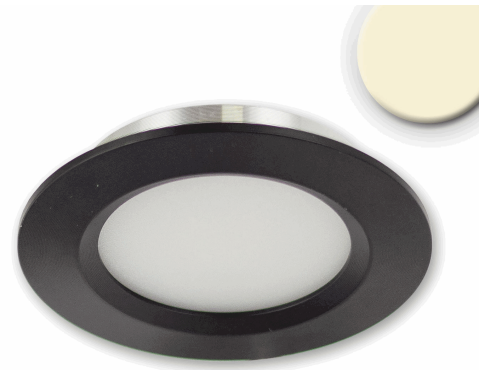

ISOLED®

CUSTOMISED LIGHT SOLUTIONS

LED Möbeleinbaustrahler Mini AMP schwarz, rund, 3W, 120°, 12V DC, warmweiß 3000K, dimmbar

Artikelnummer: 115725
EAN: 9009377146893

Produktspezifikation:

Dimmbar: Y
Dimmart: PWM
Lumen: 205 lm
Abstrahlwinkel: 120°
Bemessungsleistung: 3 W
Wirkleistung: 2,75 W
Nennspannung: 12 VDC
Farbtemperatur: 3000K
Farbwiedergabeindex: 80 CRI ra (1-8)
Schutzart: IP20
Umgebungstemperatur: -20°C - 40°C
Gehäusefarbe: schwarz
Gehäusematerial: Aluminium
Gewicht: 48,0 g
Höhe: 13,0 mm
Einbautiefe: 12 mm
Durchmesser: 69 mm
Lochdurchschnitt: 51 mm
Nutzlebensdauer L70 | B10: 20000 h
Nutzlebensdauer L70 | B50: 30000 h
Nutzlebensdauer L80 | B10: 19000 h
Nutzlebensdauer L80 | B50: 26000 h
Nutzlebensdauer L90 | B10: 17000 h
Nutzlebensdauer L90 | B50: 23000 h
Garantie in Jahren: 2