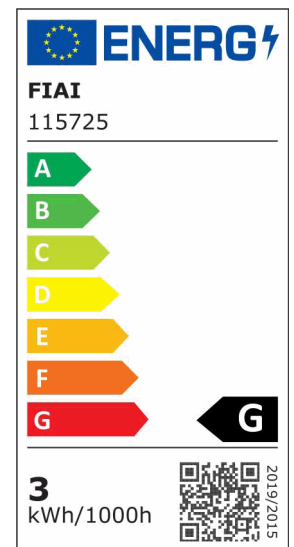

ISOLED®

CUSTOMISED LIGHT SOLUTIONS

LED Möbeleinbaustrahler Mini AMP schwarz, rund, 3W, 120°, 12V DC, warmweiß 3000K, dimmbar

Artikelnummer: 115725
EAN: 9009377146893

Produktspezifikation:

Dimmbar: Y
Dimmart: PWM
Lumen: 205 lm
Abstrahlwinkel: 120°
Bemessungsleistung: 3 W
Wirkleistung: 2,75 W
Nennspannung: 12 VDC
Farbtemperatur: 3000K
Farbwiedergabeindex: 80 CRI ra (1-8)
Schutzart: IP20
Umgebungstemperatur: -20°C - 40°C
Gehäusefarbe: schwarz
Gehäusematerial: Aluminium
Gewicht: 48,0 g
Höhe: 13,0 mm
Einbautiefe: 12 mm
Durchmesser: 69 mm
Lochdurchschnitt: 51 mm
Nutzlebensdauer L70 | B10: 20000 h
Nutzlebensdauer L70 | B50: 30000 h
Nutzlebensdauer L80 | B10: 19000 h
Nutzlebensdauer L80 | B50: 26000 h
Nutzlebensdauer L90 | B10: 17000 h
Nutzlebensdauer L90 | B50: 23000 h
Garantie in Jahren: 2