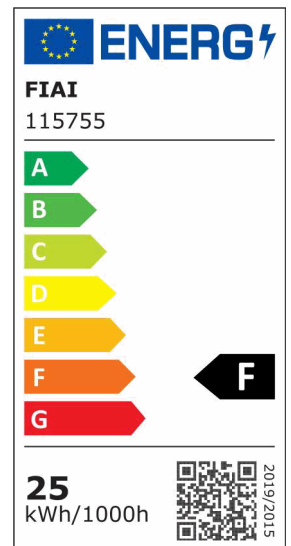

## LED Decken/Wandleuchte 24W, weiß, IP54, warmweiß

Artikelnummer: 115755  
EAN: 9009377147500

### Produktspezifikation:

**Dimmbar:** N  
**Lumen:** 2100 lm  
**Abstrahlwinkel:** 120°  
**Bemessungsleistung:** 25 W  
**Wirkleistung:** 24 W  
**Nennspannung:** 220 - 240 V AC  
**Farbtemperatur:** 3000K  
**Farbwiedergabeindex:** 80 CRI ra (1-8)  
**Schutzart:** IP54  
**Umgebungstemperatur:** -20°C - 40°C  
**Gehäusefarbe:** weiß  
**Gehäusematerial:** Kunststoff  
**Gewicht:** 686,0 g  
**Höhe:** 112,0 mm  
**Durchmesser:** 380 mm  
**Nutzlebensdauer L70 | B10:** 30000 h  
**Nutzlebensdauer L70 | B50:** 45000 h  
**Nutzlebensdauer L80 | B10:** 29000 h  
**Nutzlebensdauer L80 | B50:** 39000 h  
**Nutzlebensdauer L90 | B10:** 26000 h  
**Nutzlebensdauer L90 | B50:** 35000 h  
**Garantie in Jahren:** 2