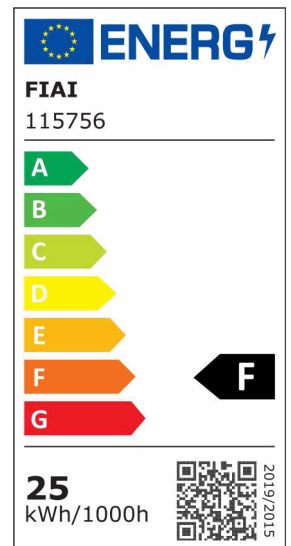

## LED Decken/Wandleuchte 24W, weiß, IP54, neutralweiß

Artikelnummer: 115756  
EAN: 9009377147524

### Produktspezifikation:

**Dimmbar:** N  
**Lumen:** 2250 lm  
**Abstrahlwinkel:** 120°  
**Bemessungsleistung:** 25 W  
**Wirkleistung:** 24 W  
**Nennspannung:** 220 - 240 V AC  
**Farbtemperatur:** 4000K  
**Farbwiedergabeindex:** 80 CRI ra (1-8)  
**Schutzart:** IP54  
**Umgebungstemperatur:** -20°C - 40°C  
**Gehäusefarbe:** weiß  
**Gehäusematerial:** Kunststoff  
**Gewicht:** 686,0 g  
**Höhe:** 112,0 mm  
**Durchmesser:** 380 mm  
**Nutzlebensdauer L70 | B10:** 30000 h  
**Nutzlebensdauer L70 | B50:** 45000 h  
**Nutzlebensdauer L80 | B10:** 29000 h  
**Nutzlebensdauer L80 | B50:** 39000 h  
**Nutzlebensdauer L90 | B10:** 26000 h  
**Nutzlebensdauer L90 | B50:** 35000 h  
**Garantie in Jahren:** 2