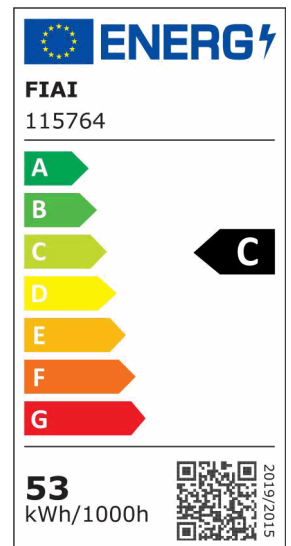

LED Wannenleuchte ATEX II 150cm, 54W, IP66, neutralweiß

Artikelnummer: 115764
EAN: 9009377147661

Produktspezifikation:

Dimmbar: N
Lumen: 8310 lm
Abstrahlwinkel: 120°
Bemessungsleistung: 54 W
Wirkleistung: 54 W
Nennspannung: 220 - 240 V AC
Farbtemperatur: 4000K
Farbwiedergabeindex: 80 CRI ra (1-8)
Schutzart: IP66
Umgebungstemperatur: -25°C - 55°C
Gehäusefarbe: weiß
Gehäusematerial: Kunststoff
Gewicht: 4300,0 g
Länge: 1572,0 mm
Breite: 145,0 mm
Höhe: 111,0 mm
Nutzlebensdauer L70 | B10: 53000 h
Nutzlebensdauer L70 | B50: 80000 h
Nutzlebensdauer L80 | B10: 51000 h
Nutzlebensdauer L80 | B50: 70000 h
Nutzlebensdauer L90 | B10: 45000 h
Nutzlebensdauer L90 | B50: 62000 h
Garantie in Jahren: 5

Besonderheiten: 5-polig durchverdrahtet, EN 2014/34/EU ATEX II 3G Ex nR IIC T6 Gc, EN 2014/34/EU ATEX II 3D Ex tc IIIC T85°C Dc

Für spezifische Prüfberichte, CE-Konformitätserklärungen und weitere Produktinformationen wenden Sie sich bitte an Ihren Ansprechpartner im Vertriebsinnen-/außendienst.