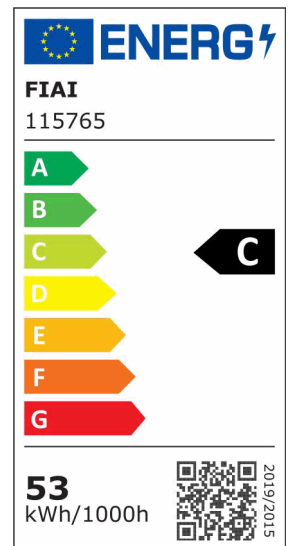

## LED Wannenleuchte ATEX II 150cm, 54W, IP66, kaltweiß

Artikelnummer: 115765  
EAN: 9009377147685

### Produktspezifikation:

**Dimmbar:** N  
**Lumen:** 8310 lm  
**Abstrahlwinkel:** 120°  
**Bemessungsleistung:** 54 W  
**Wirkleistung:** 54 W  
**Nennspannung:** 220 - 240 V AC  
**Farbtemperatur:** 6000K  
**Farbwiedergabeindex:** 80 CRI ra (1-8)  
**Schutzart:** IP66  
**Umgebungstemperatur:** -25°C - 55°C  
**Gehäusefarbe:** weiß  
**Gehäusematerial:** Kunststoff  
**Gewicht:** 4300,0 g  
**Länge:** 1572,0 mm  
**Breite:** 145,0 mm  
**Höhe:** 111,0 mm  
**Nutzlebensdauer L70 | B10:** 53000 h  
**Nutzlebensdauer L70 | B50:** 80000 h  
**Nutzlebensdauer L80 | B10:** 51000 h  
**Nutzlebensdauer L80 | B50:** 70000 h  
**Nutzlebensdauer L90 | B10:** 45000 h  
**Nutzlebensdauer L90 | B50:** 62000 h  
**Garantie in Jahren:** 5

**Besonderheiten:** 5-polig durchverdrahted, EN 2014/34/EU ATEX II 3G Ex nR IIC T6 Gc, EN 2014/34/EU ATEX II 3D Ex tc IIIC T85°C Dc

Für spezifische Prüfberichte, CE-Konformitätserklärungen und weitere Produktinformationen wenden Sie sich bitte an Ihren Ansprechpartner im Vertriebsinnen-/außendienst.