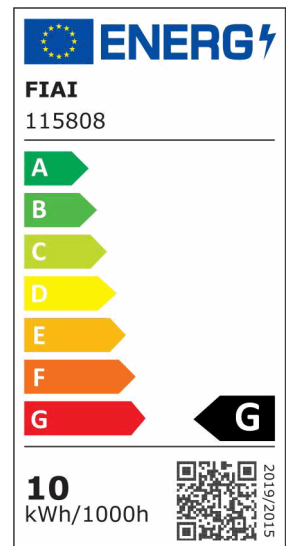

LED Hausnummernleuchte, 10W, IP54, schwarz, warmweiß

Artikelnummer: 115808
EAN: 9009377148385

Produktspezifikation:

Dimmbar: N
Lumen: 650 lm
Abstrahlwinkel: 120°
Bemessungsleistung: 10 W
Wirkleistung: 9,6 W
Nennspannung: 220 - 240 V AC
Farbtemperatur: 3000K
Farbwiedergabeindex: 85 CRI ra (1-8)
Schutzart: IP54
Umgebungstemperatur: -20°C - 40°C
Gehäusefarbe: schwarz
Gehäusematerial: Aluminium
Länge: 160,0 mm
Breite: 45,0 mm
Höhe: 200,0 mm
Nutzlebensdauer L70 | B10: 30000 h
Nutzlebensdauer L70 | B50: 45000 h
Nutzlebensdauer L80 | B10: 29000 h
Nutzlebensdauer L80 | B50: 39000 h
Nutzlebensdauer L90 | B10: 26000 h
Nutzlebensdauer L90 | B50: 35000 h
Garantie in Jahren: 2