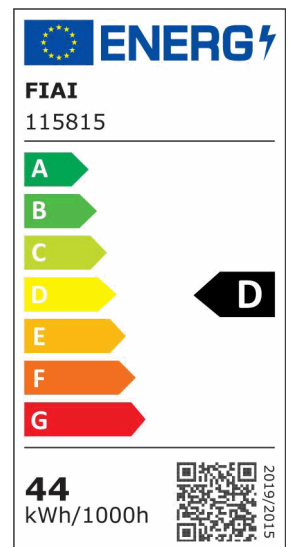

## LED Langfeldleuchte blendreduziert, weiß, 150cm, 45W, Colorswitch 3000 | 4000 | 5700K, dimmbar

Artikelnummer: 115815  
EAN: 9009377148460

### Produktspezifikation:

**Dimmbar:** Y  
**Dimmart:** Phasen-/Abschnitt  
**Lumen:** 5500 lm  
**Abstrahlwinkel:** 100°  
**Bemessungsleistung:** 45 W  
**Wirkleistung:** 44,2 W  
**Nennspannung:** 220 - 240 V AC  
**Farbtemperatur:** 3000 K 4000K 5700K K  
**Farbwiedergabeindex:** 82 CRI ra (1-8)  
**Schutzart:** IP40  
**Umgebungstemperatur:** -20°C - 45°C  
**Gehäusefarbe:** weiß  
**Gehäusematerial:** Aluminium  
**Gewicht:** 3130,0 g  
**Länge:** 1500,0 mm  
**Breite:** 120,0 mm  
**Höhe:** 70,0 mm  
**Nutzlebensdauer L70 | B10:** 53000 h  
**Nutzlebensdauer L70 | B50:** 80000 h  
**Nutzlebensdauer L80 | B10:** 51000 h  
**Nutzlebensdauer L80 | B50:** 70000 h  
**Nutzlebensdauer L90 | B10:** 45000 h  
**Nutzlebensdauer L90 | B50:** 62000 h  
**Garantie in Jahren:** 3