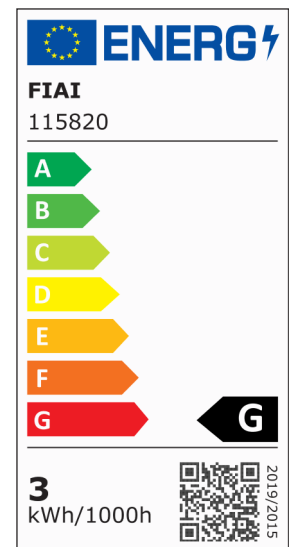

LED Möbeleinbaustrahler, ALU gebürstet, eckig, 3W | 3W, 24V DC, 3pol. weißdynamisch 1900-5000K dim.

Artikelnummer: 115820
EAN: 9009377148545

Produktspezifikation:

Dimmbar:	Y
Dimmart:	PWM
Lumen:	175 lm
Abstrahlwinkel:	120°
Bemessungsleistung:	3 W
Wirkleistung:	3 W
Nennspannung:	24 VDC
Farbtemperatur:	1900K - 5000K
Farbwiedergabeindex:	80 CRI ra (1-8)
Schutzart:	IP20
Umgebungstemperatur:	-20°C - 40°C
Gehäusefarbe	silber/grau
Gehäusematerial:	Aluminium
Gewicht:	58,0 g
Länge:	68,0 mm
Breite:	68,0 mm
Höhe:	14,0 mm
Einbautiefe:	12 mm
Lochsausschnitt:	51 mm
Nutzlebensdauer L70 B10:	20000 h
Nutzlebensdauer L70 B50:	30000 h
Nutzlebensdauer L80 B10:	19000 h
Nutzlebensdauer L80 B50:	26000 h
Nutzlebensdauer L90 B10:	17000 h
Nutzlebensdauer L90 B50:	23000 h
Garantie in Jahren:	2