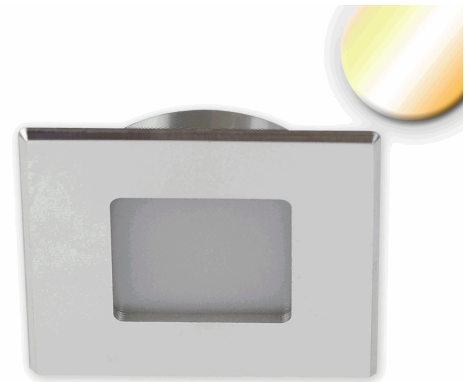

LED Möbeleinbaustrahler, ALU gebürstet, eckig, 3W | 3W, 24V DC, 3pol. weißdynamisch 1900-5000K dim.

Artikelnummer: 115820
EAN: 9009377148545

Produktspezifikation:

Dimmbar:	Y
Dimmart:	PWM
Lumen:	175 lm
Abstrahlwinkel:	120°
Bemessungsleistung:	3 W
Wirkleistung:	3 W
Nennspannung:	24 VDC
Farbtemperatur:	1900K - 5000K
Farbwiedergabeindex:	80 CRI ra (1-8)
Schutzart:	IP20
Umgebungstemperatur:	-20°C - 40°C
Gehäusefarbe	silber/grau
Gehäusematerial:	Aluminium
Gewicht:	58,0 g
Länge:	68,0 mm
Breite:	68,0 mm
Höhe:	14,0 mm
Einbautiefe:	12 mm
Lochsausschnitt:	51 mm
Nutzlebensdauer L70 B10:	20000 h
Nutzlebensdauer L70 B50:	30000 h
Nutzlebensdauer L80 B10:	19000 h
Nutzlebensdauer L80 B50:	26000 h
Nutzlebensdauer L90 B10:	17000 h
Nutzlebensdauer L90 B50:	23000 h
Garantie in Jahren:	2