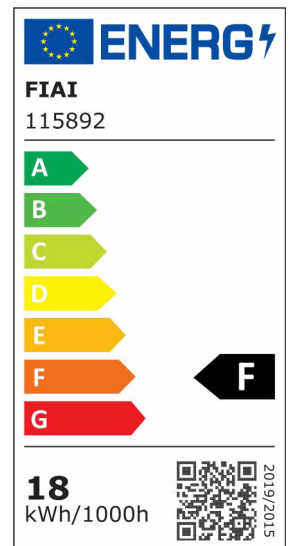

LED Deckenleuchte Slim300 eckig, IP44, 18W, schwarz, Up&Down

Artikelnummer: 115892
EAN: 9009377149290

Produktspezifikation:

Dimmbar: N
Lumen: 1500 lm
Abstrahlwinkel: 120°
Bemessungsleistung: 18 W
Wirkleistung: 18 W
Nennspannung: 220 - 240 V AC
Farbtemperatur: 3000K
Farbwiedergabeindex: 80 CRI ra (1-8)
Schutzart: IP44
Umgebungstemperatur: -20°C - 45°C
Gehäusefarbe: schwarz
Gehäusematerial: Kunststoff
Gewicht: 710,0 g
Länge: 294,0 mm
Breite: 294,0 mm
Höhe: 25,0 mm
Nutzlebensdauer L70 | B10: 26000 h
Nutzlebensdauer L70 | B50: 39000 h
Nutzlebensdauer L80 | B10: 25000 h
Nutzlebensdauer L80 | B50: 34000 h
Nutzlebensdauer L90 | B10: 22000 h
Nutzlebensdauer L90 | B50: 30000 h
Garantie in Jahren: 2