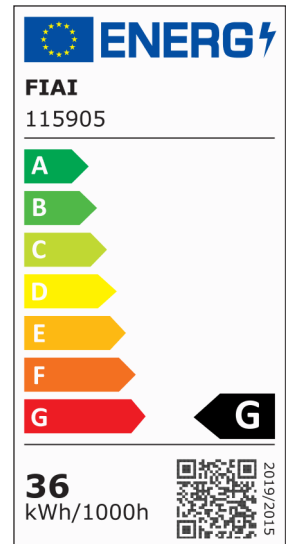

LED Leuchtrahmen für Infrarot-Panel PREMIUM Professional 145, 36W, weißdynamisch, CRI92

Artikelnummer: 115905
EAN: 9009377149443

Produktspezifikation:

Dimmbar: Y
Dimmart: PWM
Lumen: 2500 lm
Abstrahlwinkel: 120°
Bemessungsleistung: 36 W
Wirkleistung: 36 W
Nennspannung: 220 - 240 V AC
Farbtemperatur: 1900K - 4000K
Farbwiedergabeindex: 92 CRI ra (1-8)
Schutzart: IP44
Gehäusefarbe: weiß
Gehäusematerial: Aluminium/PC
Gewicht: 1100,0 g
Länge: 576,0 mm
Breite: 376,0 mm
Höhe: 25,0 mm
Garantie in Jahren: 2

Besonderheiten: Steckerfertiger Trafo, weißdynamischer PWM Dimmer und Fernbedienung beiliegend

Für spezifische Prüfberichte, CE-Konformitätserklärungen und weitere Produktinformationen wenden Sie sich bitte an Ihren Ansprechpartner im Vertriebsinnen-/außendienst.