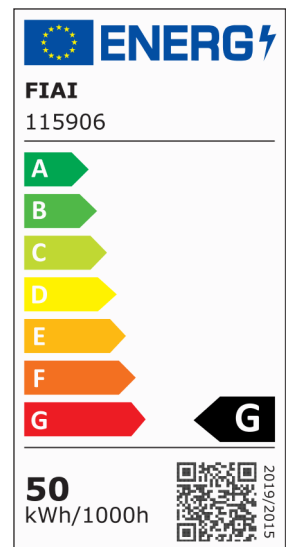

LED Leuchtrahmen für Infrarot-Panel PREMIUM Professional 300, 50W, weißdynamisch, CRI92

Artikelnummer: 115906
EAN: 9009377149450

Produktspezifikation:

Dimmbar: Y
Dimmart: PWM
Lumen: 3450 lm
Abstrahlwinkel: 120°
Bemessungsleistung: 50 W
Wirkleistung: 50 W
Nennspannung: 220 - 240 V AC
Farbtemperatur: 1900K - 4000K
Farbwiedergabeindex: 92 CRI ra (1-8)
Schutzart: IP44
Gehäusefarbe: weiß
Gehäusematerial: Aluminium/PC
Gewicht: 1355,0 g
Länge: 648,0 mm
Breite: 648,0 mm
Höhe: 25,0 mm
Garantie in Jahren: 2

300

Besonderheiten: Steckerfertiger Trafo, weißdynamischer PWM Dimmer und Fernbedienung beiliegend

Für spezifische Prüfberichte, CE-Konformitätserklärungen und weitere Produktinformationen wenden Sie sich bitte an Ihren Ansprechpartner im Vertriebsinnen-/außendienst.

Erweiterte Produktspezifikationen: