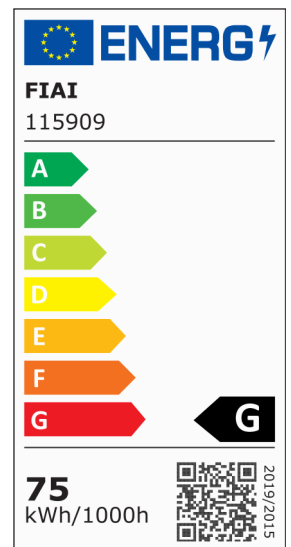

ISOLED®

CUSTOMISED LIGHT SOLUTIONS

LED Leuchtrahmen für Infrarot-Panel PREMIUM Professional 400, 75W, weißdynamisch, CRI92

Artikelnummer: 115909
EAN: 9009377149481

Produktspezifikation:

Dimmbar: Y
Dimmart: PWM
Lumen: 5000 lm
Abstrahlwinkel: 120°
Bemessungsleistung: 75 W
Wirkleistung: 75 W
Nennspannung: 220 - 240 V AC
Farbtemperatur: 1900K - 4000K
Farbwiedergabeindex: 92 CRI ra (1-8)
Schutzart: IP44
Gehäusefarbe: weiß
Gehäusematerial: Aluminium/PC
Gewicht: 1835,0 g
Länge: 1556,0 mm
Breite: 376,0 mm
Höhe: 25,0 mm
Garantie in Jahren: 2

400

Besonderheiten: Steckerfertiger Trafo, weißdynamischer PWM Dimmer und Fernbedienung beiliegend

Für spezifische Prüfberichte, CE-Konformitätserklärungen und weitere Produktinformationen wenden Sie sich bitte an Ihren Ansprechpartner im Vertriebsinnen-/außendienst.

Erweiterte Produktspezifikationen: